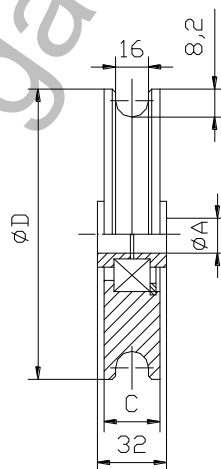

Ролка Estebro® за плъзгачи се врати с лагер ф 80x20 мм, неръждаема стомана 303, U-20

Cod	Dimens.	ØD	C	ØA			Peso Max. Kg
447	70x20	68	24	14	20	7,15	475
124	80x20	78	24	16	16	7,80	655
107	90x20	88	24	16	8	5,60	655
123	100x20	98	24	16	8	7,50	655
108	120x20	118	24	16	6	8,90	655
109	150x20	147	26	16	4	10,95	655
355	160x20	157	26	16	4	12,85	655
117	180x20	177	26	16	4	16,75	655
110	200x20	197	26	16	4	21,20	655

Family: Wheels

Material: 11SMn30 steel

Finish: Zinc-plated

Maximum weight supported by the bearing*: See table

Description: Wheel with 6204 2RS bearing. It is normally installed on overhead doors to allow the displacement of the cable. It can be supplied with reducing sleeves to 16 mm, with an axle of Ø 20 mm and 80 mm long, except code 447.

***In perfect conditions of installation, usage and maintenance.**

Продукт: [Ролка Estebro® за плъзгачи се врати с лагер ф 80x20 мм, неръждаема стомана 303, U-20](#)

Категория: [Плъзгачи се врати](#)

Бранд: [Estebro®](#)